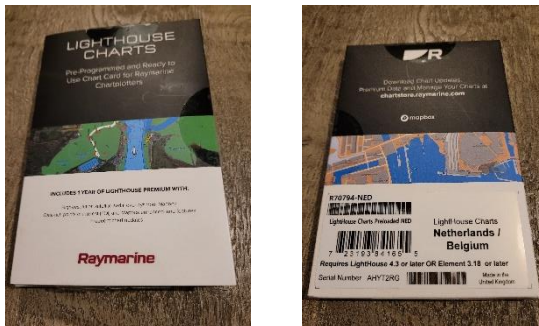

Nieuwsbrief November 2023

RV Jachtservice

www.rvjachtservice.nl

Dealer en leverancier van Kachels en Navigatieapparatuur.

Vanaf heden is de vernieuwde website van RV Jachtservice weer online. Daarom vragen wij u om eens een kijkje te nemen.

Aanbieding.

Ter introductie van deze nieuwe website hebben we een mooie aanbieding. Het betreft een binnenwaterkaart met veel meer informatie dan u op de huidige kaarten gewend bent. Deze kaart is speciaal gericht op de binnenwateren. Ook de info van bruggen en sluizen zoals VHF kanalen en bedieningstijden kunt u op deze kaart vinden.

Het betreft een Lighthouse Chart Netherlands/Belgium. **Speciale introductieprijs € 150,- incl.btw.** Prijs geldig tot eind november 2023.

Navigatieapparatuur merk Raymarine.

Bent u op zoek naar nieuwe navigatieapparatuur voor uw schip of wilt u een uitbreiding voor uw huidige installatie. Vraag vrijblijvend een offerte aan. Zie "Offerte aanvraag" op de website.